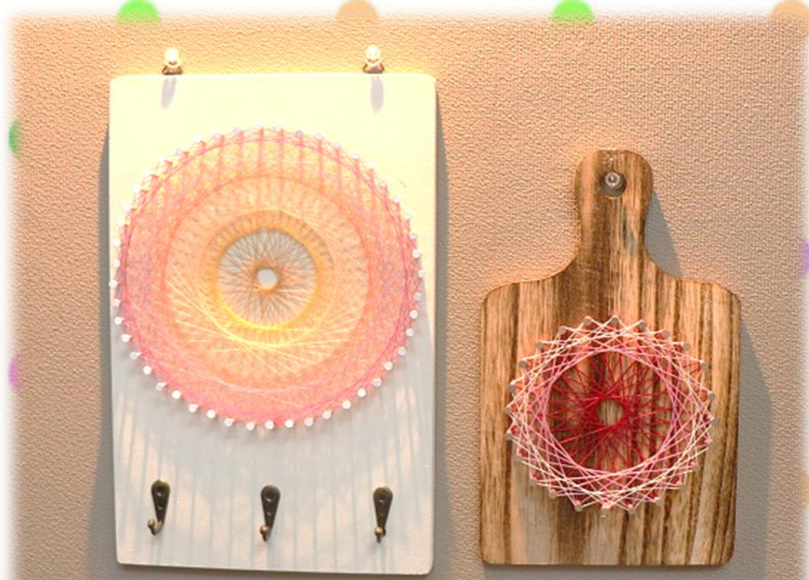

延期になったイベントの、開催が決定しました！

「親子で糸掛け曼荼羅教室」

新開催日：11月3日(祝・水)

時間：9:30~11:30

場所：千本プラザ 地下 多目的ホール

参加者
募集中です

定員に若干空きがあるため追加募集中です。

令和3年度 ぷらっと千プラ

いとかけまんだら

親子で糸掛け曼荼羅教室

糸掛け曼荼羅とは、木板に打ったピンに規則的に糸をかけてつくるアート作品です
好きな色の糸を選んで、糸掛けアートを楽しみませんか？

開催延期

~~8/21~~

土

9:30~11:30

千本プラザ 大会議室

講師：ソーパークーピング教室Meao(メーオ)主宰

こやま ちかこ さん

対象：小学生とその保護者

参加費：大人1,000円、子ども500円(材料費、保険料)

作品は一人一つ作ります。

大人用は鍵掛けフックが
ついてます

定員：10組(20人) 先着順

申込み：7月26日(月) 12時30分から電話にて